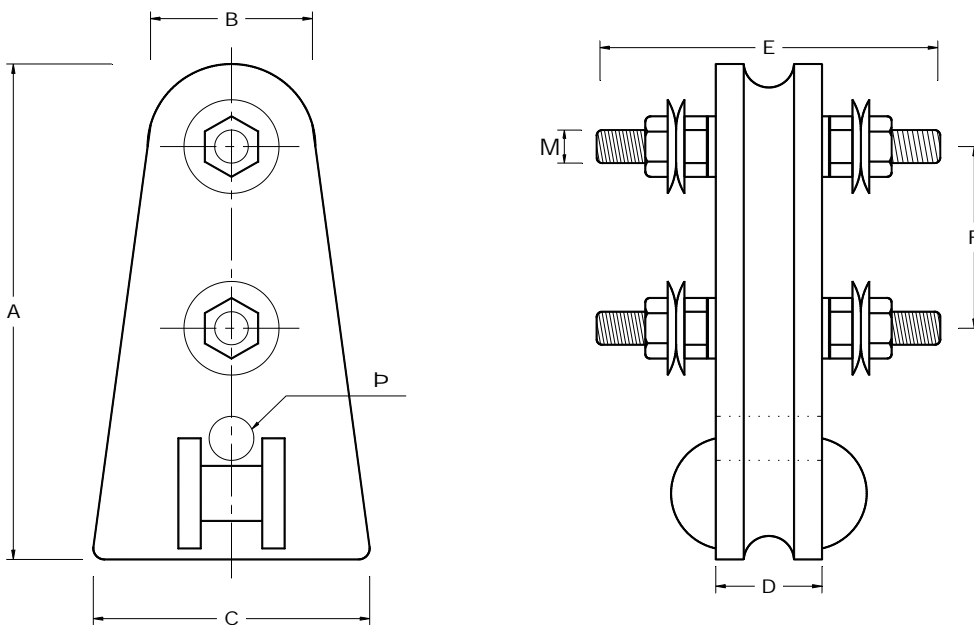

MỐC TREO DÂY MẠC NIỀM
SERVICE ANCHOR CLAMP

CAU CHÌ CAU
LV OVERHEAD SERVICE FUSE

LOẠI (TYPE)	KÍCH THƯỚC (DIMENSIONS) (mm)							
	A	B	C	D	E	F	Φ	M
CC - 60	90.00	32.00	50.00	16.50	45.00	32.00	9.20	6.00
CC - 100	90.00	32.00	50.00	16.50	50.00	32.00	9.20	8.00