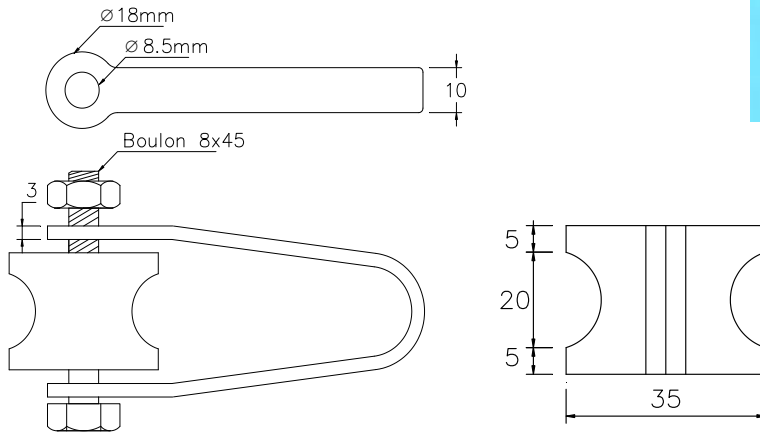

MỐC TREO DÂY MẠC NIỀM
SERVICE ANCHOR CLAMP

CAU CHÌ CAU
LV OVERHEAD SERVICE FUSE

LOẠI (TYPE)	KÍCH THƯỚC (DIMENSIONS) (mm)							
	A	B	C	D	E	F	Φ	M
CC - 60	90.00	32.00	50.00	16.50	45.00	32.00	9.20	6.00
CC - 100	90.00	32.00	50.00	16.50	50.00	32.00	9.20	8.00