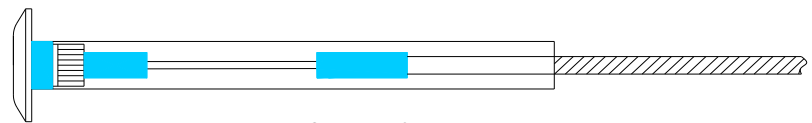

DÂY CHÌ TRUNG THẾ MEDIUM-VOLTAGE FUSE LINKS

➤ **Ứng dụng:** Dây chì trung thế được áp dụng cho rất nhiều ứng dụng yêu cầu bảo vệ quá dòng của hệ thống phân phối và thiết bị. Dây chì trung thế loại K cung cấp đặc tính chảy nhanh đáp ứng tiêu chuẩn ANSI/NEMA.

(Application: Medium voltage fuse links can be applied to a variety of applications requiring overcurrent protection of distribution systems and equipment. The fast characteristics of Type K fuse links were established by ANSI/NEMA)

➤ **Nhau dây chì và chiều dài:** Dây chì trung thế loại K được thiết kế với đầu chì loại tháo ra được và có chiều dài toàn bộ là 23 inch (584 mm)

(Buttonheads and lengths: Type K fuse links are designed with a removable buttonhead and 23 inch (584mm) overall length.

Cấu trúc bên trong
Internal construction features

Đặc tuyến dòng-thời gian của Dây chì 10A - Type K
 Time-Current Characteristic Curve of 10A Fuselink - Type K