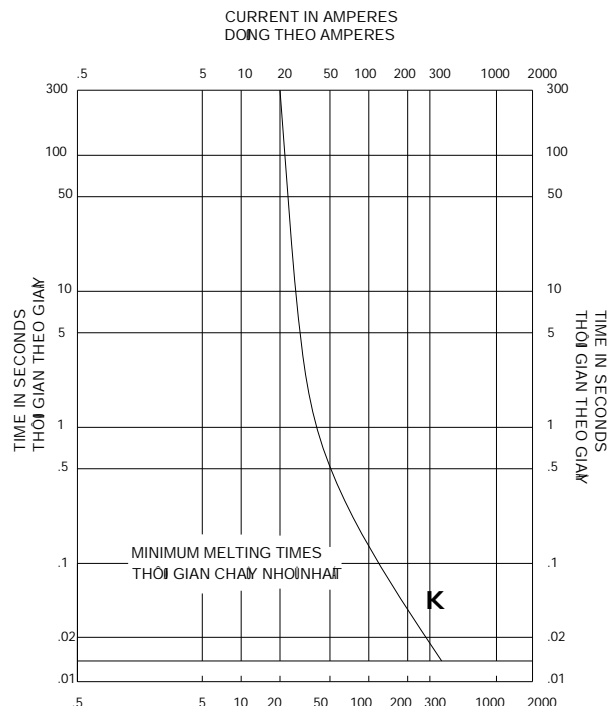

Đặc tuyến dòng-thời gian của Dây chì 10A - Type K
Time-Current Characteristic Curve of 10A Fuselink - Type K