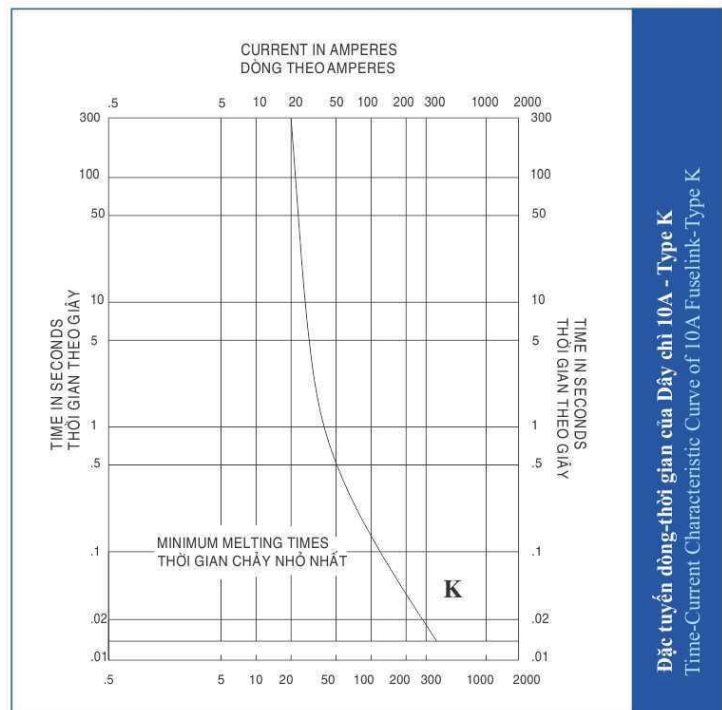

A. DÂY CHÌ TRUNG THỂ

MEDIUM-VOLTAGE FUSE LINKS

➤ **Ứng dụng:** Dây chì trung thể được áp dụng cho rất nhiều ứng dụng yêu cầu bảo vệ quá dòng của hệ thống phân phối và thiết bị. Dây chì trung thể loại K cung cấp đặc tính chảy nhanh đáp ứng tiêu chuẩn ANSI/NEMA.

➤ **Đầu dây chì và chiều dài:** Dây chì trung thể loại K được thiết kế với đầu chì loại tháo ra được và có chiều dài toàn bộ là 23 inch (584 mm).

(Buttonheads and lengths: Type K fuse links are designed with a removable buttonhead and 23 inch (584mm) overall length.)

Đơn vị đo : mm Sai số kích thước : ±3%

Chú ý : Vì chính sách liên tục cải tiến sản phẩm, chúng tôi được quyền thay đổi thiết kế và thông số kỹ thuật mà không cần báo trước
(Note : Because has a policy of continuous product improvement, we reserve the right to change design and specification without notice)